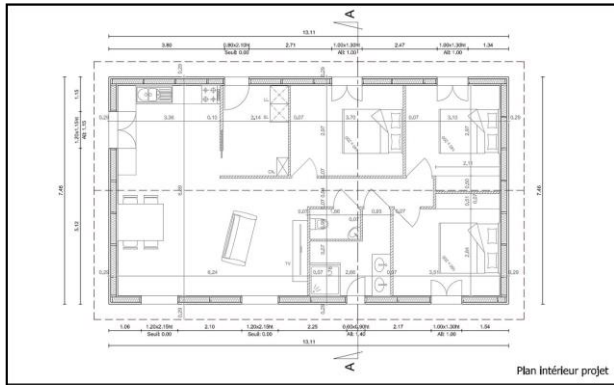

Maison Cap Vert 110m² - Structure à monter

« Maison Cap Vert 110m² habitable- Structure à monter »

Offre spéciale Auto-constructeur *

Hauteur env. 4 m – plein pied. Surface hors tout : 110m²

245.29€ TTC/m²

Soit 26 982€ TTC **

**Transport compris en France métropolitaine

Surface habitable

110,0m²

Cette offre comprend la fourniture :

Ossature MODULE 3D classe 3 Gamme LVL CTB-OB

Quincaillerie

Charpente industrielle classe 2