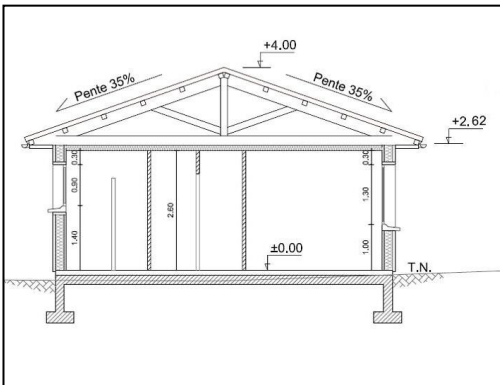

Maison Cap Vert 110m² - Structure à monter

« Maison Cap Vert 110m² habitable- Structure à monter »

Offre spéciale Auto-constructeur *

Hauteur env. 4 m – plein pied. Surface hors tout : 110m²

245.29€ TTC/m²

Soit 26 982€ TTC **

**Transport compris en France métropolitaine

Surface habitable

110,0m²

Cette offre comprend la fourniture :

Ossature MODULE 3D classe 3 Gamme LVL CTB-OB

Quincaillerie

Charpente industrielle classe 2