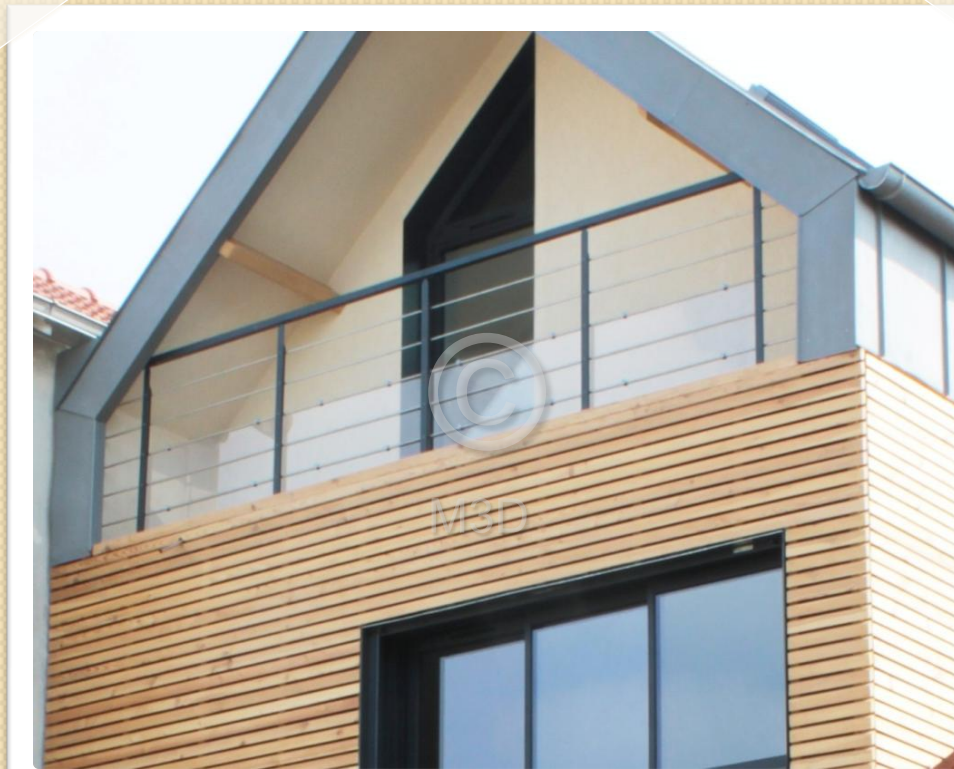

**Fenêtre panoramique  
largeur 2.4m  
Œil de bœuf**

Chantier Calvados 066

## Fenêtre standard porte-fenêtre

Chantier Essonne 080

Chantier Essonne 176

**Grandes ouvertures  
panoramique  
largeur 2.4m**

**Baie vitrée**  
**Largeur 3m**

Chantier Essonne 176

Chantier Hauts de Seine 092

## Baie vitrée triple