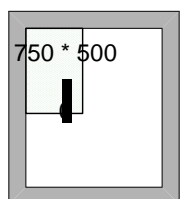

Options du Module Fenêtre - MF2500/1500/200
Vue intérieure

Z

Hauteur 750 largeur : 400 – 500 – 600 – 800 – 900 - 1000

Hauteur 950 largeur : 400 – 500 – 600 – 800 – 900 - 1000

Hauteur 1150 largeur : 400 – 500 – 600 – 800 – 900 - 1000