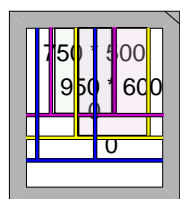

Options du Module Fenêtre - MF2500/1500/200
Vue intérieure

Z

Hauteur 750 largeur : 400 – 500 – 600 – 800 – 900 - 1000

Hauteur 950 largeur : 400 – 500 – 600 – 800 – 900 - 1000

Hauteur 1150 largeur : 400 – 500 – 600 – 800 – 900 - 1000