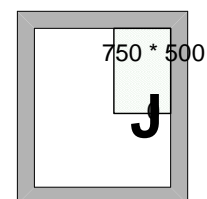

Options du Module Fenêtre - MF2500/1500/200
Vue intérieure

Z

Hauteur 750 largeur : 400 – 500 – 600 – 800 – 900 - 1000

Hauteur 950 largeur : 400 – 500 – 600 – 800 – 900 - 1000

Hauteur 1150 largeur : 400 – 500 – 600 – 800 – 900 - 1000